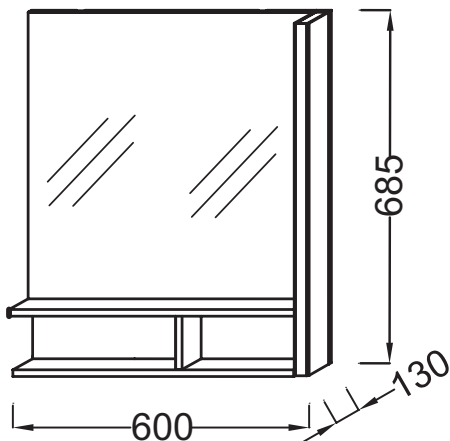

EB1180D

Коллекция: TERRACE

Отделки*:

NF - Без отделки

Общие характеристики:

Преимущества для конечного пользователя

- Уникальный дизайн: утонченная, элегантная геометрия линий создает современный дизайн
- Уникальная функциональность: коллекция Terrace оптимизирует доступное пространство, упрощает хранение туалетных принадлежностей благодаря внутренним полочкам
- Практичность: светодиодная подсветка с переключателем с инфракрасным датчиком
- Идеальное покрытие: роскошная отделка полочек из цельного дерева

Технические характеристики

- РАЗМЕРЫ (СМ): 60 x 13 x 68,50 см
- МАТЕРИАЛ: Лак или натуральное дерево
- ВКЛЮЧЕНИЕ: 230В, 7.2Вт, класс II, IP 44
- ВЕС: 10 кг
- ТИП УСТАНОВКИ: Подвесная
- МОДЕЛЬ: Правосторонняя

Технический чертёж

Спецификация продукта: Зеркало 60 см, светодиодная подсветка справа. EB1180D. Коллекция: TERRACE. РАЗМЕРЫ (СМ): 60 x 13 x 68,50 см. ВЕС: 10 кг. МАТЕРИАЛ: Лак или натуральное дерево. ТИП УСТАНОВКИ: Подвесная. ВКЛЮЧЕНИЕ: 230В, 7.2Вт, класс II, IP 44. МОДЕЛЬ: Правосторонняя.